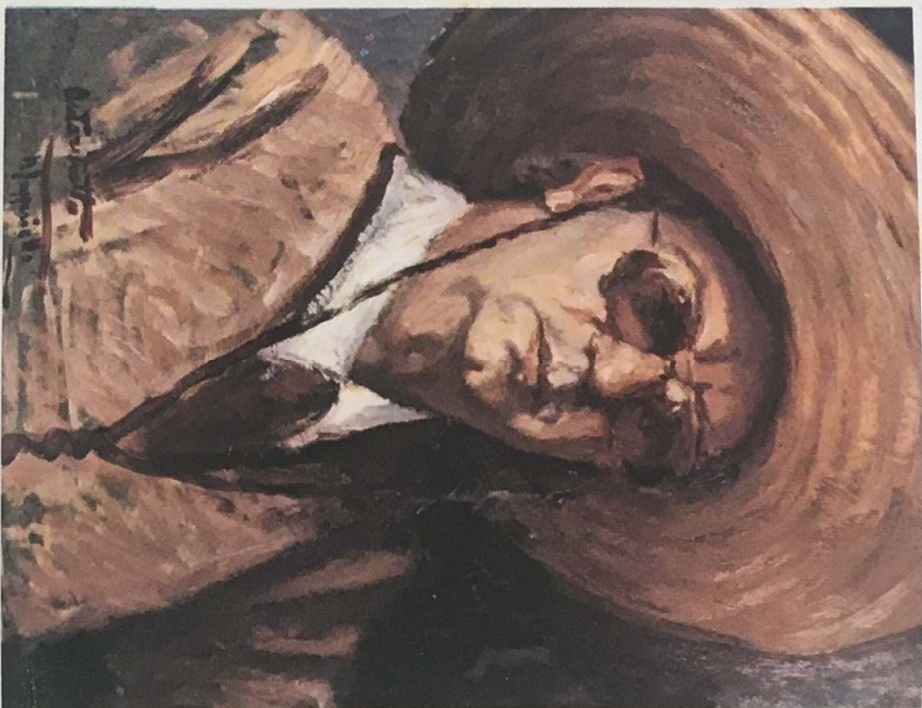

Ha allestito mostre personali a Palermo (Circolo della Stampa, Galleria Etas, Galleria Centro Storico, Galleria Banco di Sicilia) ed a Monreale (Accademia Siculo-Normanna). Ha esposto inoltre in varie collettive regionali e nazionali con impegni presso note gallerie italiane e straniere. Ha ottenuto attestati, coppe, targhe e medaglie offerti da vari Enti e Gallerie. Hanno scritto di lui i critici: Capuzzo, Castronovo, Failla, Galletti, Geraci, Li Bassi, Marchese, Pelligra, Rizzo, Scalabrino ed altri. Disponibile anche nel proprio studio di via

P. di Paternò 116, 90144 Palermo.
Becchina Gianni, v. Pignat. Aragona 84, tel. 21.39.06, 90141 Palermo, (A). n. Sambuca 1909. Disp. Quot. min.: cm 40x50 L. 600.000 (●).

Bertucci Maria Grazia, v. Abruzzi 41, telef. 51.91.98, 90144 Palermo, (A). n. Trapani 1940. Neorealismo. Disp. Quot. min.: olio 40x50 Lire 600.000 (●). Vedi Annuario n. 5, 8.

*Autoritratto (olio,
cm 40x60
40x50*

Nato a Napoli nel 1917. Figurativo moderno. Ritrattista e paesaggista. Ha esposto in mostre personali e collettive a Napoli, Firenze, Salerno, Roma, ecc., ottenendo premi e riconoscimenti. Hanno scritto di lui i critici: Barbieri, Ciardo, Contalnessa, D'Acunti, Girace, Mancini, Memola, Ricci, Schettini ed altri. Disponibile. Quotazioni minime: olio cm 40x50 L. 1.000.000 (●).

80146 NAPOLI,
VIA P. GUIDONE 5,
TELEFONO 081/75.23.862

Nicola Iuppariello

PITTORE e DISEGNATORE

N. Iuppariello